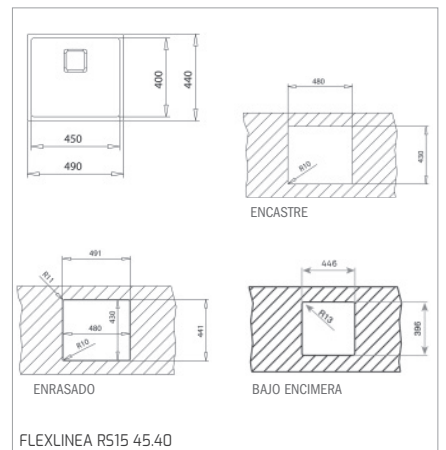

DIBUJOS DE ENCASTRE