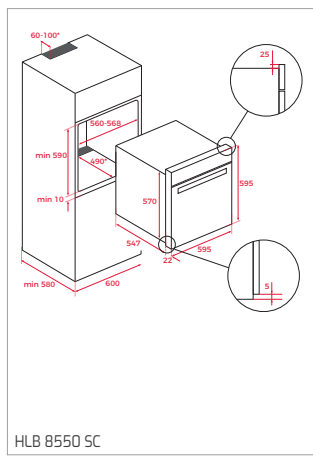

HORNOS

COMPACTOS

MICROONDAS