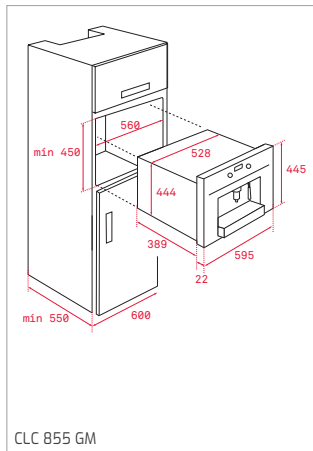

HORNOS

COMPACTOS

MICROONDAS