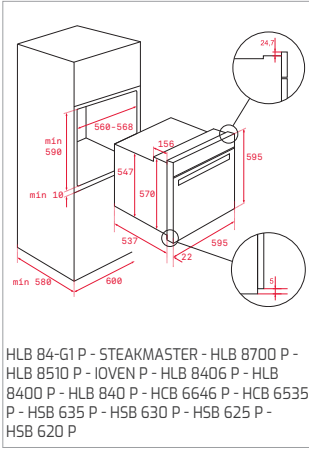

HORNOS

COMPACTOS

MICROONDAS