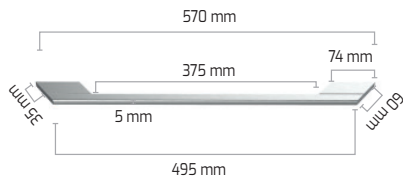

Ref. (2 guías) 41599010 | EAN: 8421152150160  
**PRECIO 115,00 €**  
 Ref. (1 guía) 41599011 | EAN: 8421152150177  
**PRECIO 60,00 €**

- Kit 2 guías compuesto por:
  - Guía Full-Extension + Plus-Extension
  - Soportes cromados
- Kit 1 guía compuesto por:
  - Guía Plus-Extension
  - Soportes cromados

**GUÍAS TELESCÓPICAS**

Ref. 101490000 | EAN: 8434777000024  
**PRECIO 75,00 €**

- Guía telescópica FULL EXTENSION

Ref. 111490009 | EAN: 8434778017205  
**PRECIO 45,00 €**  
 · Guía telescópica PLUS EXTENSION  
 Pueden ser instaladas en hornos con guías cromadas