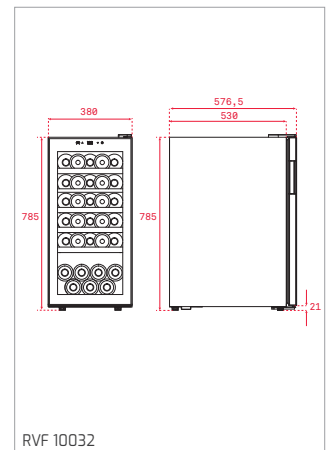

# DIBUJOS DE ENCASTRE

LAVADORAS

RVI 20041

WDT 71041

WMK 81050

TK5 1480

TK5 1060

TK5 1470