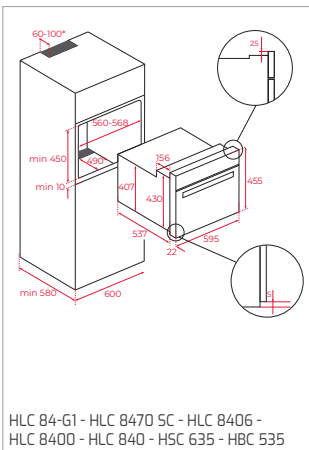

HORNOS

COMPACTOS

MICROONDAS