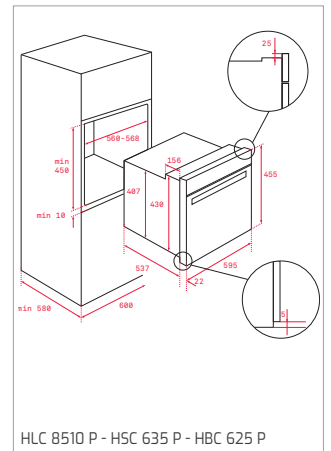

HORNOS

COMPACTOS

MICROONDAS