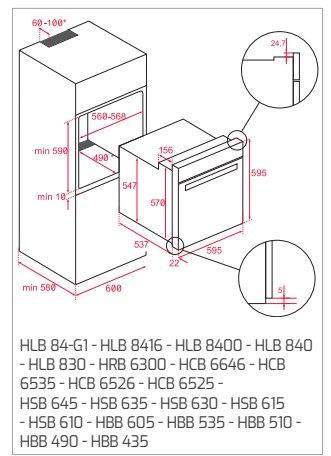

HORNOS

COMPACTOS

MICROONDAS