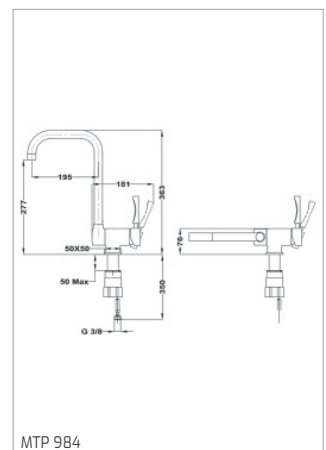

DIBUJOS DE ENCASTRE

GRIFOS