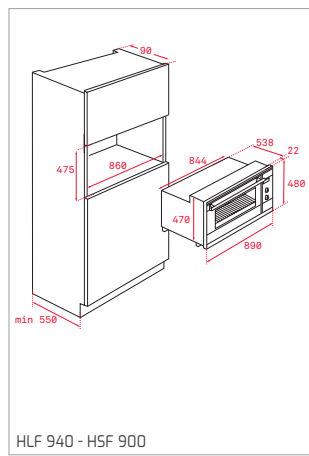

HORNOS

COMPACTOS

MICROONDAS