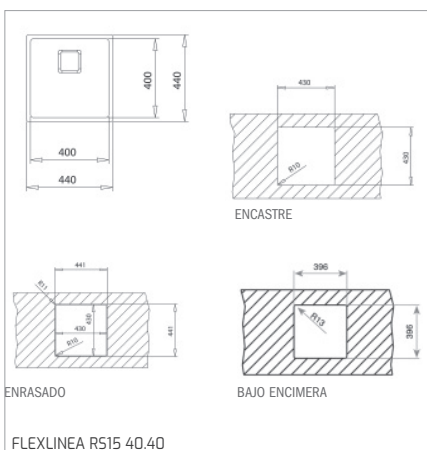

DIBUJOS DE ENCASTRE