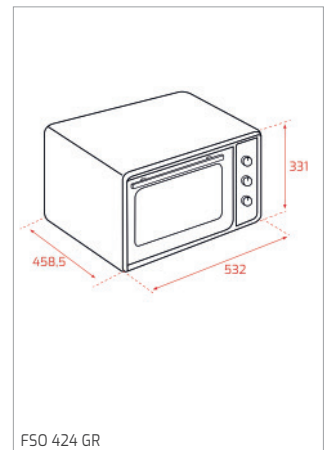

HORNOS

COMPACTOS

MICROONDAS