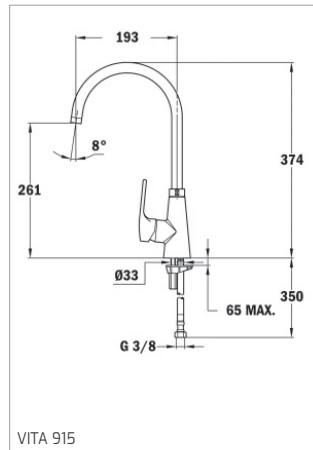

DIBUJOS DE ENCASTRE