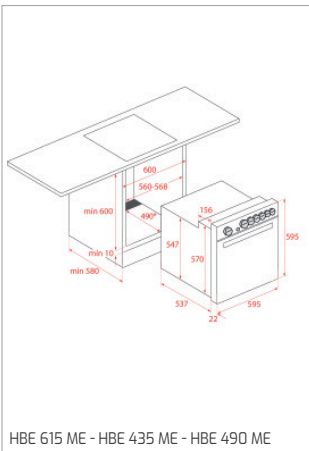

HORNOS

COMPACTOS

MICROONDAS