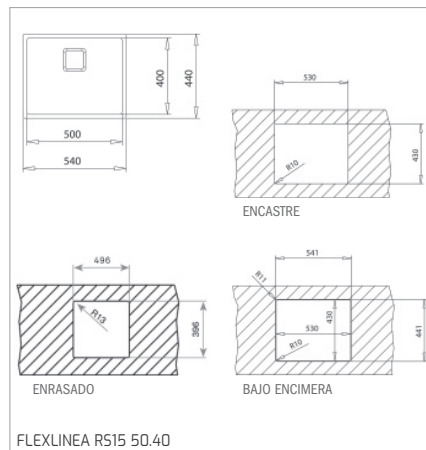

DIBUJOS DE ENCASTRE