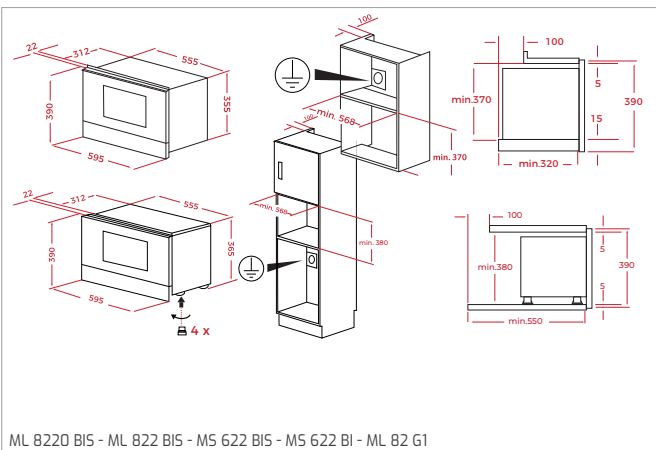

MICROONDAS