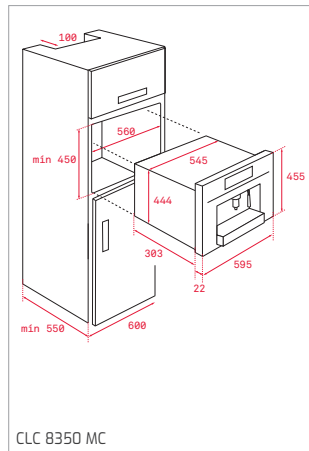

HORNOS

COMPACTOS

MICROONDAS