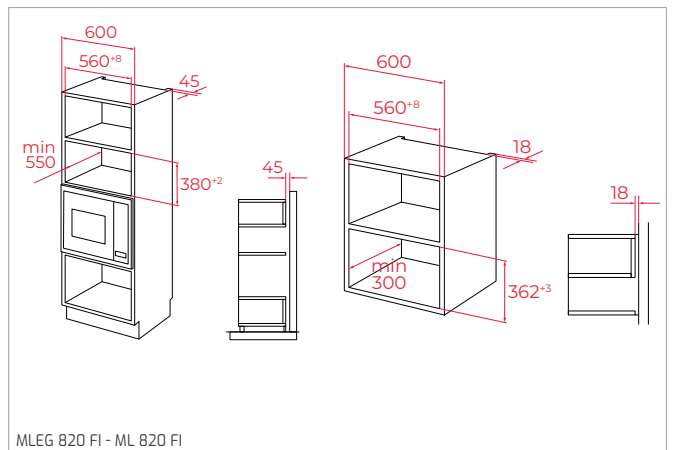

MICROONDAS